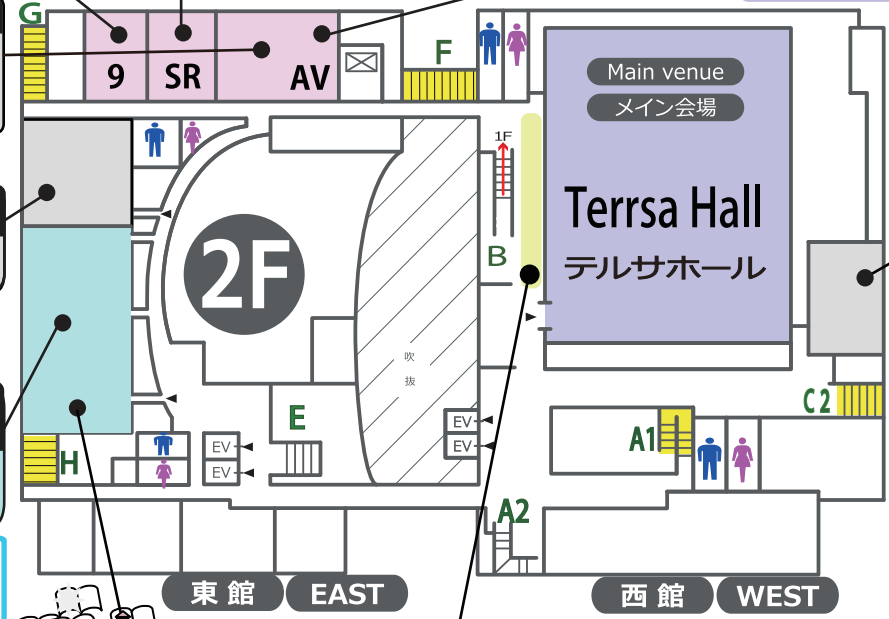

② SS2: English Article Submission WS
特別企2: 英文論文投稿ワークショップ

AV Study Room
視聴覚研修室

① PS 3: Play WS
企 3: 遊びワークショップ

② OP 3-1: Play
口頭 3-1: 遊び

AV Study Room

9/5 9:30-11:00
Asia Pacific Regional Meeting

Sep.5-7th
Conference Room (Middle)
中会議室
Executive Committee Office
実行委員会事務局

Sep.6th 14:30-15:30
Seminar Room
セミナー室
Poster Presentation
ポスター会場

Display
start 9/5 10:30 ~
removal 9/7 ~ 13:00

Rehearsal Room
音楽室

Cloak Room
クローク

Cloak Room Open time

Sep.5th 10:30-19:00
Sep.6th 8:30-18:00
Sep.7th 8:30-13:30

Book Shops

Hall Robby Sep.6th 14:30-15:30 2F
Coffee Break Sep.5th 15:30-16:00 1F

North
(JR KYOTO)

★ SEP.6TH Lunch box distribution (弁当配布) 11:00~12:30

Sep.6th

① 13:00-14:30 ② 15:30-17:40

Parallel Session ⇒ PS
企画分科会 ⇒ 企