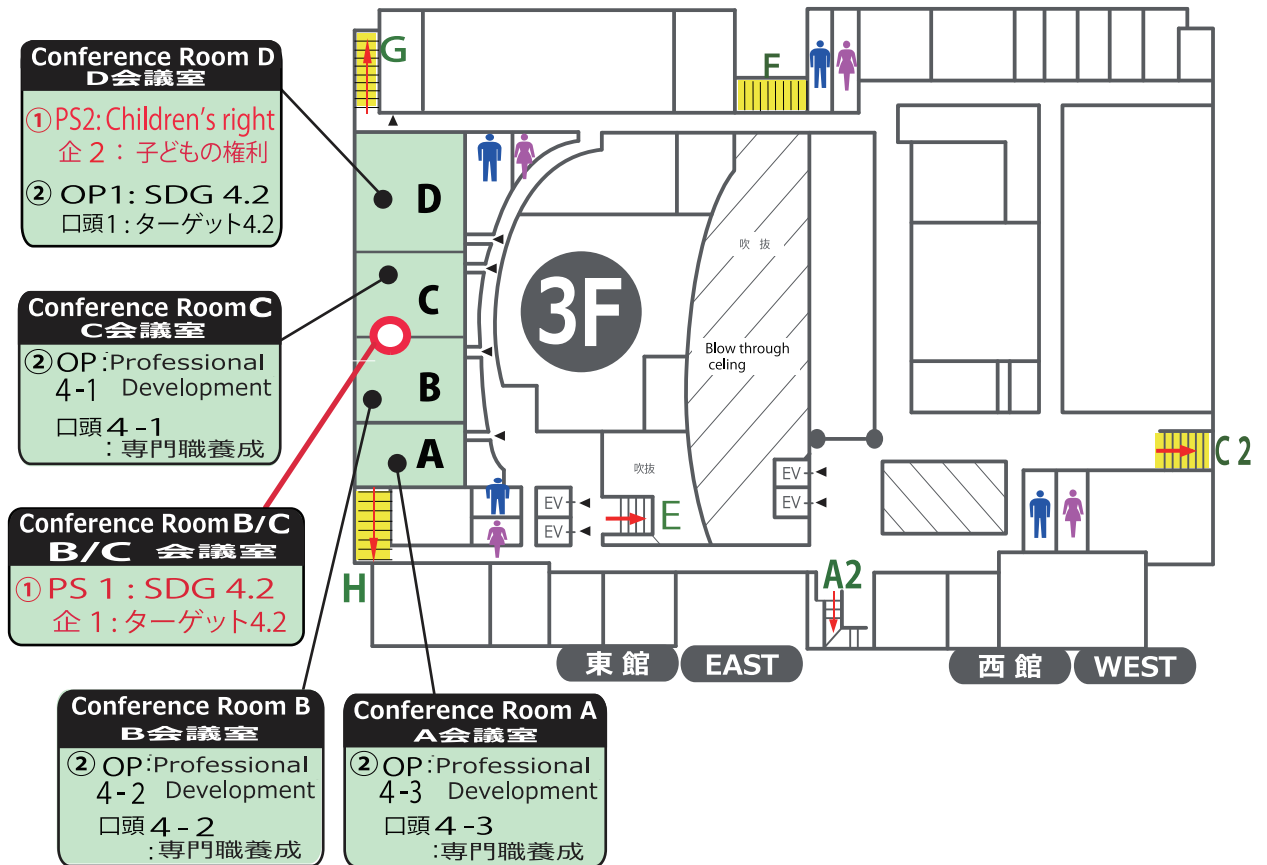

Sep.6th 14:30-15:30
Seminar Room
セミナー室
Poster Presentation
ポスター会場

Display
start 9/5 10:30 ~
removal 9/7 ~ 13:00

Rehearsal Room
音楽室

Cloak Room
クローク

Cloak Room Open time

Sep.5th 10:30-19:00
Sep.6th 8:30-18:00
Sep.7th 8:30-13:30

Book Shops

Hall Robby Sep.6th 14:30-15:30 2F
Coffee Break Sep.5th 15:30-16:00 1F

North
(JR KYOTO)

★ SEP.6TH Lunch box distribution (弁当配布) 11:00~12:30

Sep.6th

① 13:00-14:30 ② 15:30-17:40

Parallel Session ⇒ PS
企画分科会 ⇒ 企

Oral Presentation ⇒ OP: Category
口頭発表 ⇒ 口頭: カテゴリ

◆ TERSA HALL PROGRAM ◆ Main venue 1F / 2F

Sep.5th

12:30-14:00

Conference Opening Ceremony

開会式

14:15-15:15

Keynote Lecture 1